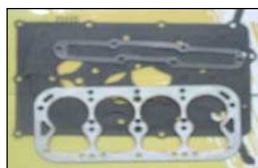

SPECIAL Pochettes de joints moteur

CITROËN

POCHETTE 5 HP
240 €uros

POCHETTE C4A ET F
195 €uros
POCHETTE C4A ET F
195 €uros
POCHETTE ROSALIE
230 €

POCHETTE TRACTION
11 PERFO
109,60 €uros

POCHETTE 15 X 6
154,80 €uros

POCHETTE HY 47 à 63
195 €uros

POCHETTE 2 CV 49 à 60
16,80 €uros

PEUGEOT

POCHETTE 301 3 paliers
195 €uros

POCHETTE 202
197,60 €uros

POCHETTE 403
57 €uros

POCHETTE 203
57 €uros

RENAULT